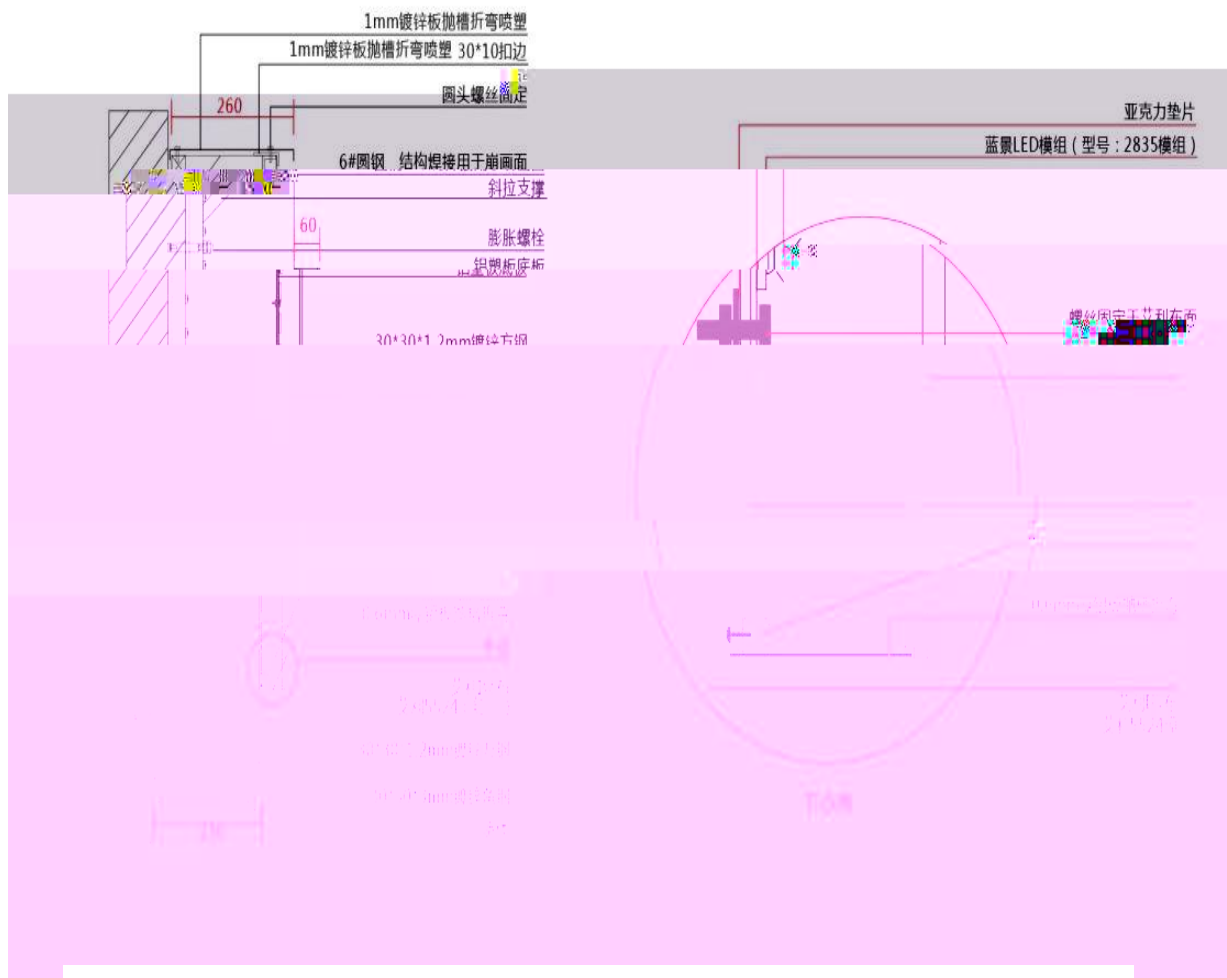

FISH 鱼类

MEAT 鲜肉

合家福

超市
JOY-MART

灯箱结构的特点如下

1) 灯箱主体结构：为灯箱的主要框架，决定灯箱的外观造型。灯箱主体结构使用的主要材料为GB30303 L2角钢。灯箱侧窗檐口及撑采用GB30X30X3角钢，连接方式采用焊接。

灯箱制作工艺

背光板技术要求

1) 背光板的拼接:

纵向的拼接，上压下方重叠部分2~5cm；
拼缝处需做密封处理，确保无漏光。

2) 背光板材质:

0.5mm镀锌钢板，正面采用白色亚光PVC贴膜或具有类似光散射功能的亚白喷涂。

灯箱制作工艺

布面的安装

1) 扣眼中心

灯箱制作工艺